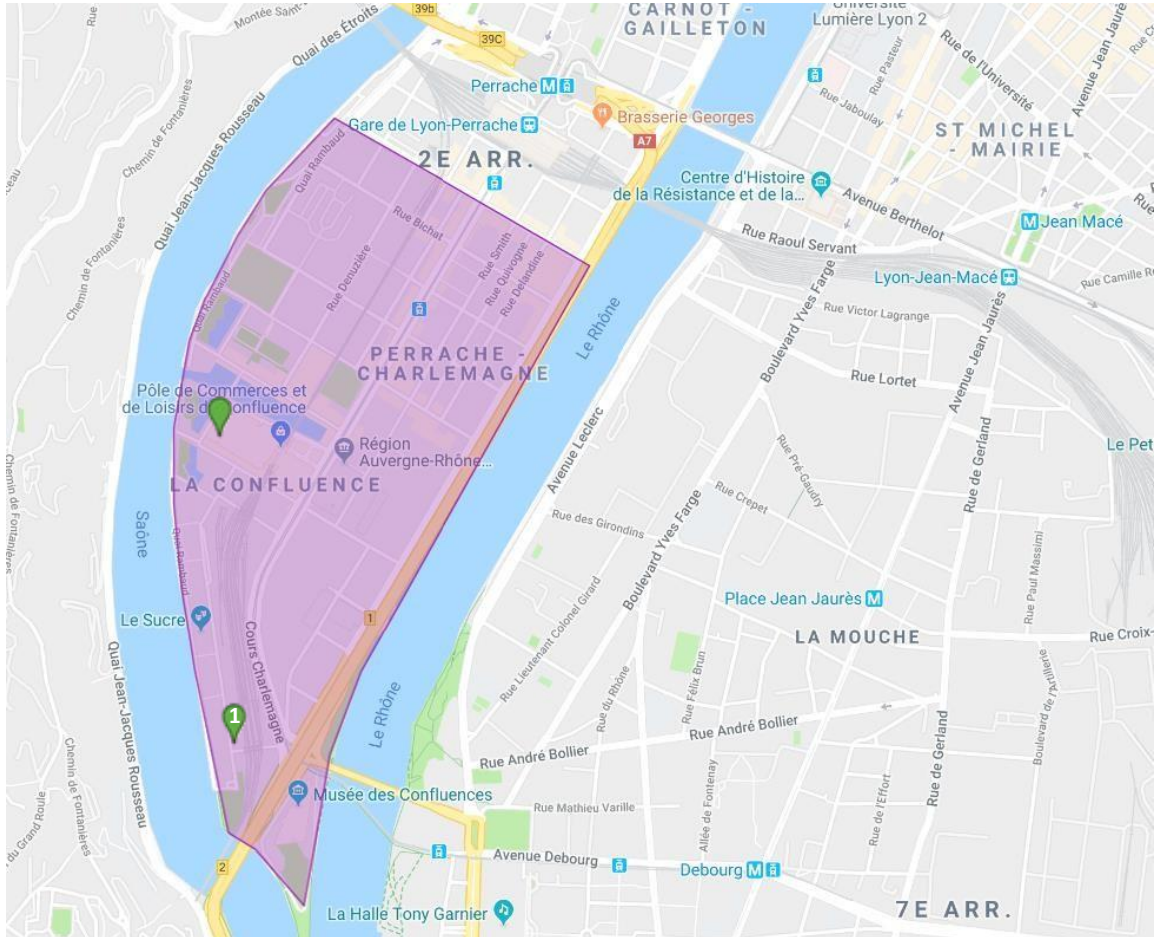

EUROBOIS

TRANSFORM | BUILD | DESIGN

3-6 FÉVRIER 2026 EUREXPO LYON FRANCE

9. CONFLUENCE

3 étoiles

GL events
Exhibitions
Opérations

Correspondance
59 quai Rambaud
CS 50056
69285 Lyon Cedex 02
France

Tél : +33 (0)4 78 17 61 76
lyon.exhibitions@gl-events.com

SA au capital de 14 405 912 €
NAF 8230Z - TVA FR77 380 552 976
SIREN 380 552 976 RCS LYON
SIRET 380 552 976 00090

Siège Social
GL events Exhibitions
59 quai Rambaud
69002 Lyon Cedex
France

www.gl-events.com