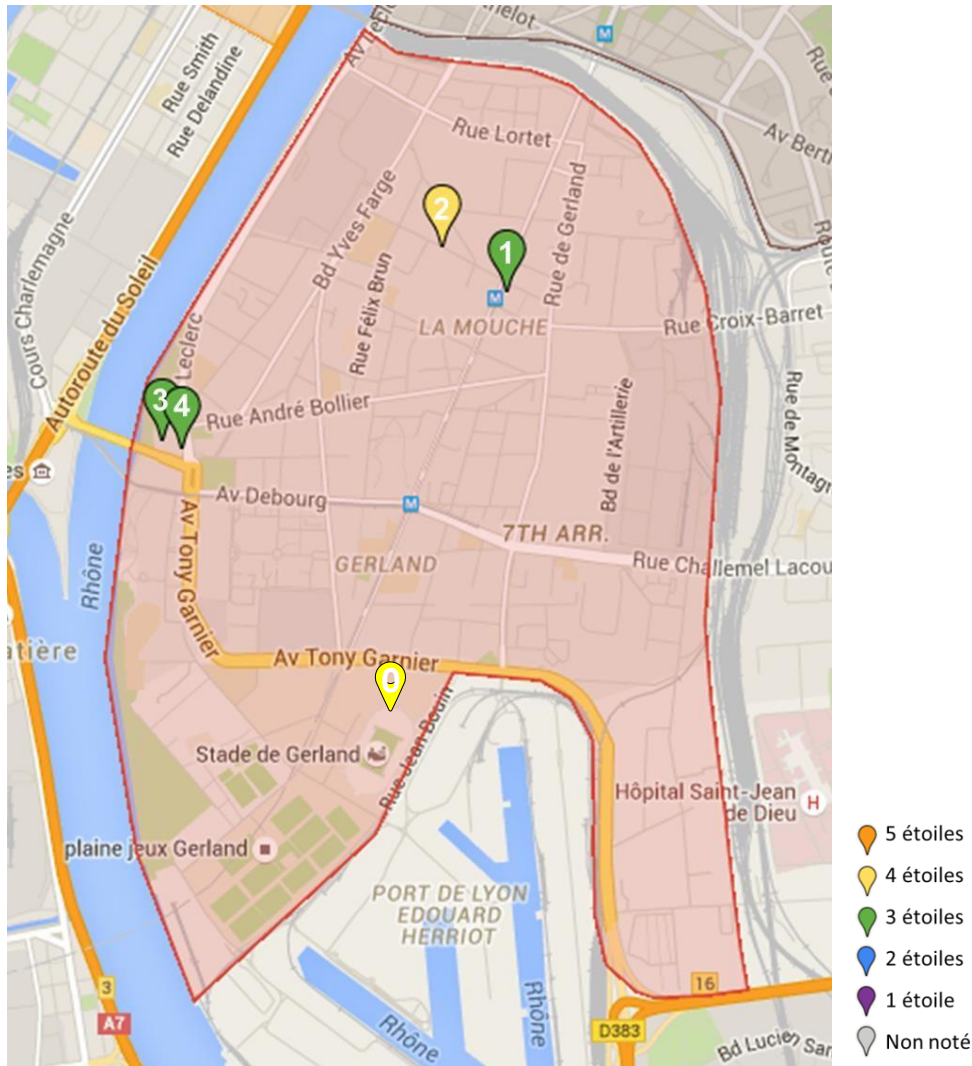

EUROBOIS

TRANSFORM | BUILD | DESIGN

3-6 FÉVRIER 2026 EUREXPO LYON FRANCE

5. GERLAND

Itinéraire Gerland – Eurexpo

1. Métro B, direction Charpennes, *Descendre à l'arrêt « Saxe - Gambetta »*
2. Métro D, direction Gare de Vénissieux, *Descendre à l'arrêt « Grange-Blanche »*
3. Tramway T5, direction Eurexpo, *Descendre à l'arrêt « Eurexpo »*