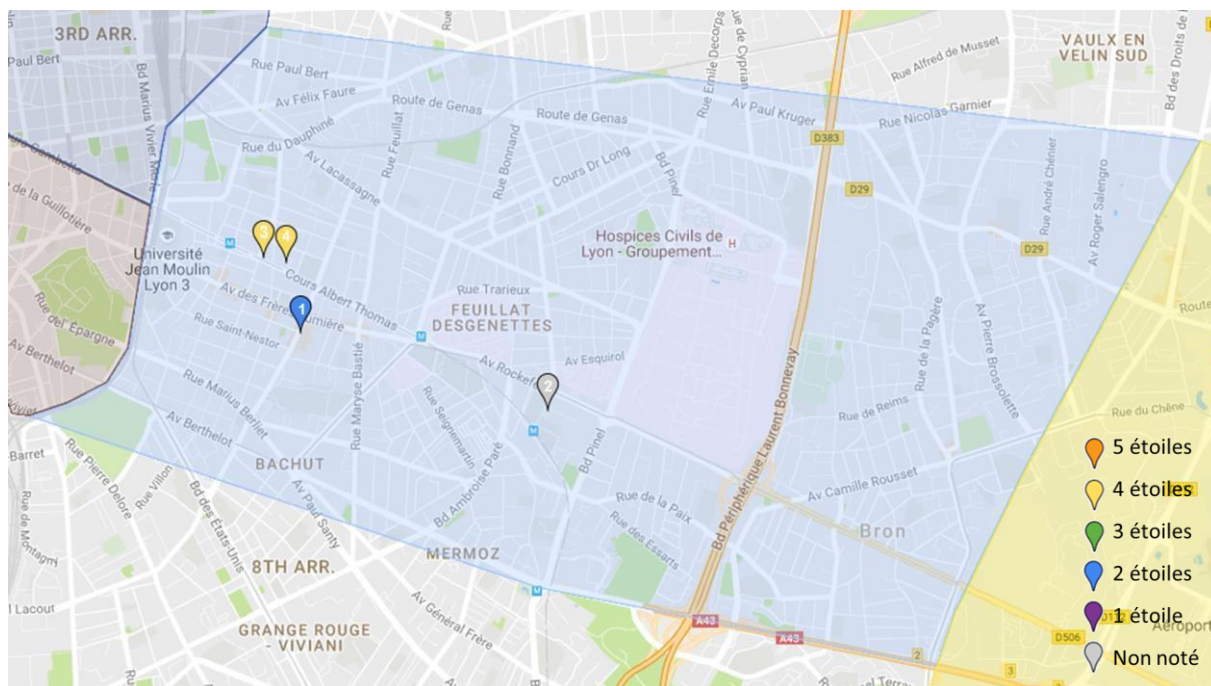

www.accorhotels.com/fr/hotel-0735-novotel-lyon-la-part-dieu/index.shtml

EUROBOIS

TRANSFORM | BUILD | DESIGN

3-6 FÉVRIER 2026 EUREXPO LYON FRANCE

6. QUARTIER LYON EST – ACCÈS À EUREXPO

Itinéraire Monplaisir – Eurexpo

1. Métro D, direction Gare de Vénissieux, *Descendre à l'arrêt « Grange-Blanche »*
2. Tramway T5, direction Eurexpo, *Descendre à l'arrêt « Eurexpo »*

GL events
Exhibitions
Opérations

Correspondance
59 quai Rambaud
CS 50056
69285 Lyon Cedex 02
France