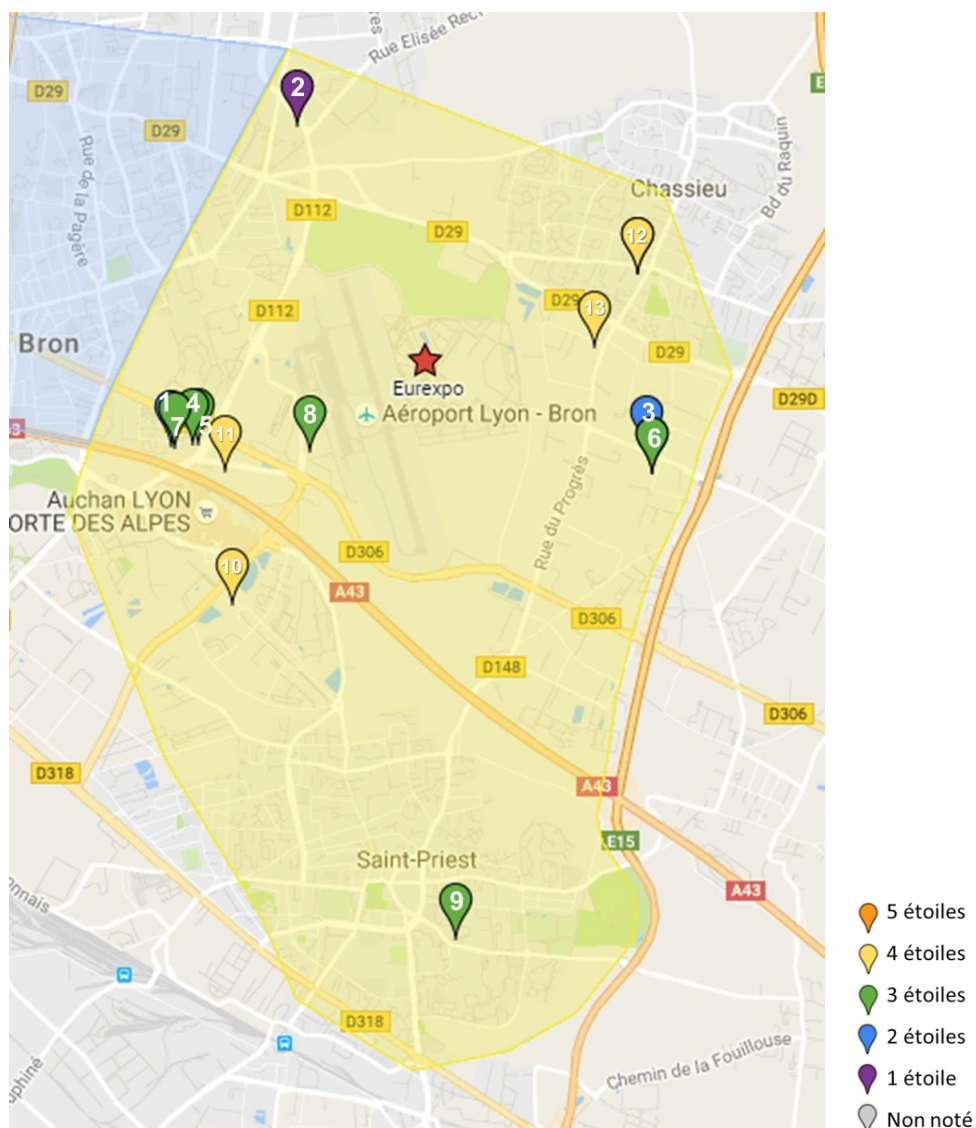

EUROBOIS

TRANSFORM | BUILD | DESIGN

3-6 FÉVRIER 2026 EUREXPO LYON FRANCE

7. HÔTELS À PROXIMITÉ D'EUREXPO

Si vous souhaitez rester près du salon nous vous recommandons d'avoir votre voiture ou de prendre un taxi