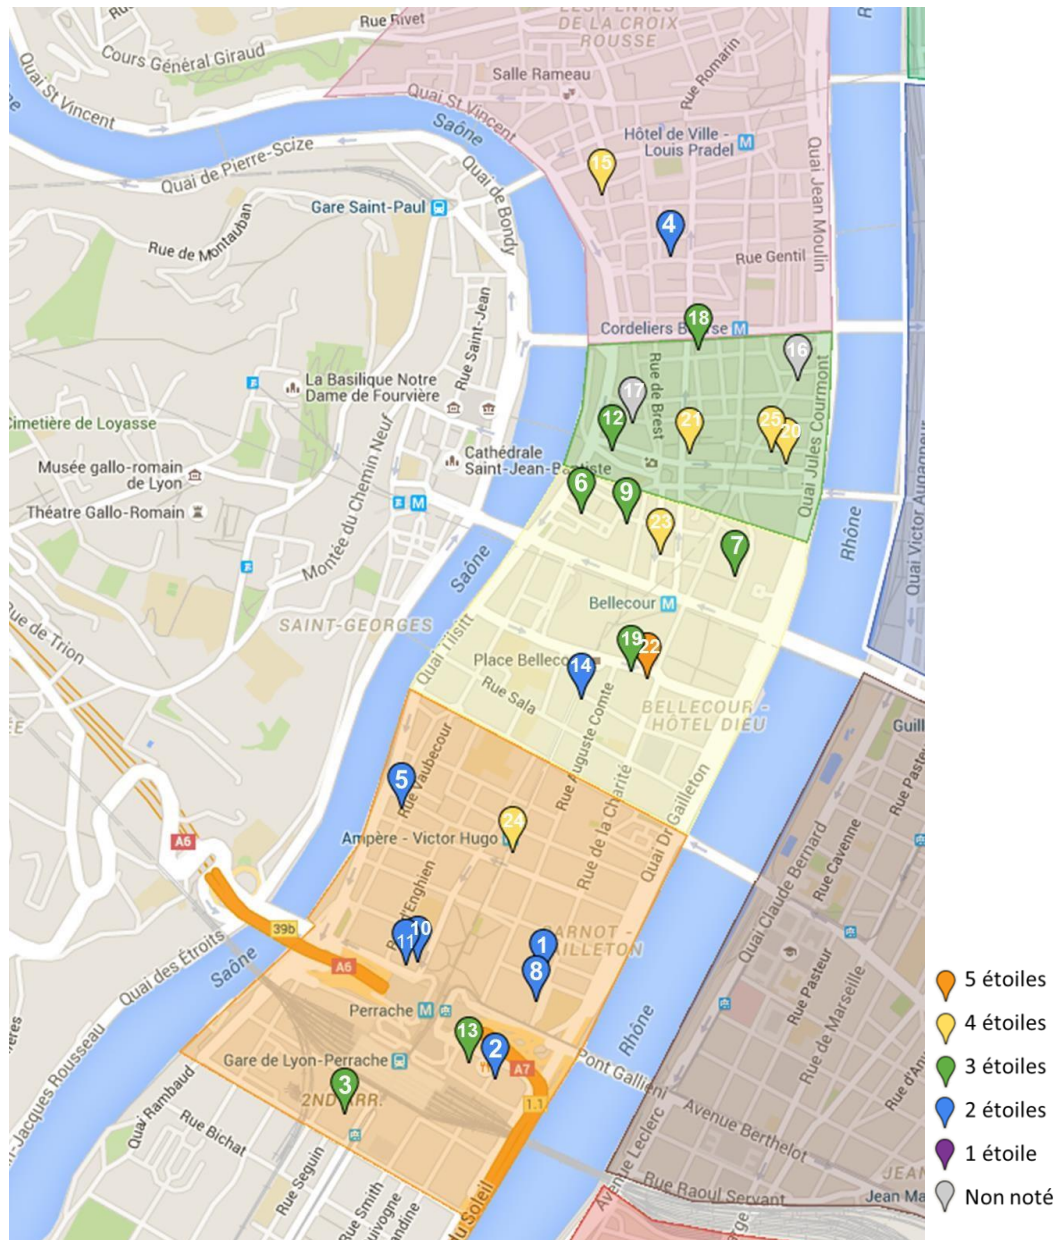

EUROBOIS

TRANSFORM | BUILD | DESIGN

3-6 FÉVRIER 2026 EUREXPO LYON FRANCE

LISTE D'HÔTELS RECOMMANDÉS

Sommaire

1. PRESQU'ÎLE	2
2. CITÉ INTERNATIONALE – PARC DE LA TÊTE D'OR.....	8
3. QUARTIER LA PART-DIEU	11
4. LA GUILLOTIÈRE	15
5. GERLAND.....	17
6. QUARTIER LYON EST – ACCÈS À EUREXPO.....	19
7. HÔTELS À PROXIMITÉ D'EUREXPO	21
8. HÔTELS A PROXIMITÉ DE L'AÉROPORT LYON SAINT-EXUPÉRY	26
9. CONFLUENCE DISTRICT	28

EUROBOIS

TRANSFORM | BUILD | DESIGN

3-6 FÉVRIER 2026 EUREXPO LYON FRANCE

1.

PRESQU'ÎLE

Itinéraires Presqu'île Bellecour – Eurexpo

1. Metro D, direction Gare de Vénissieux, *Descendre à l'arrêt « Grange-Blanche »*
2. Tramway T5, direction Eurexpo, *Descendre à l'arrêt « Eurexpo »*