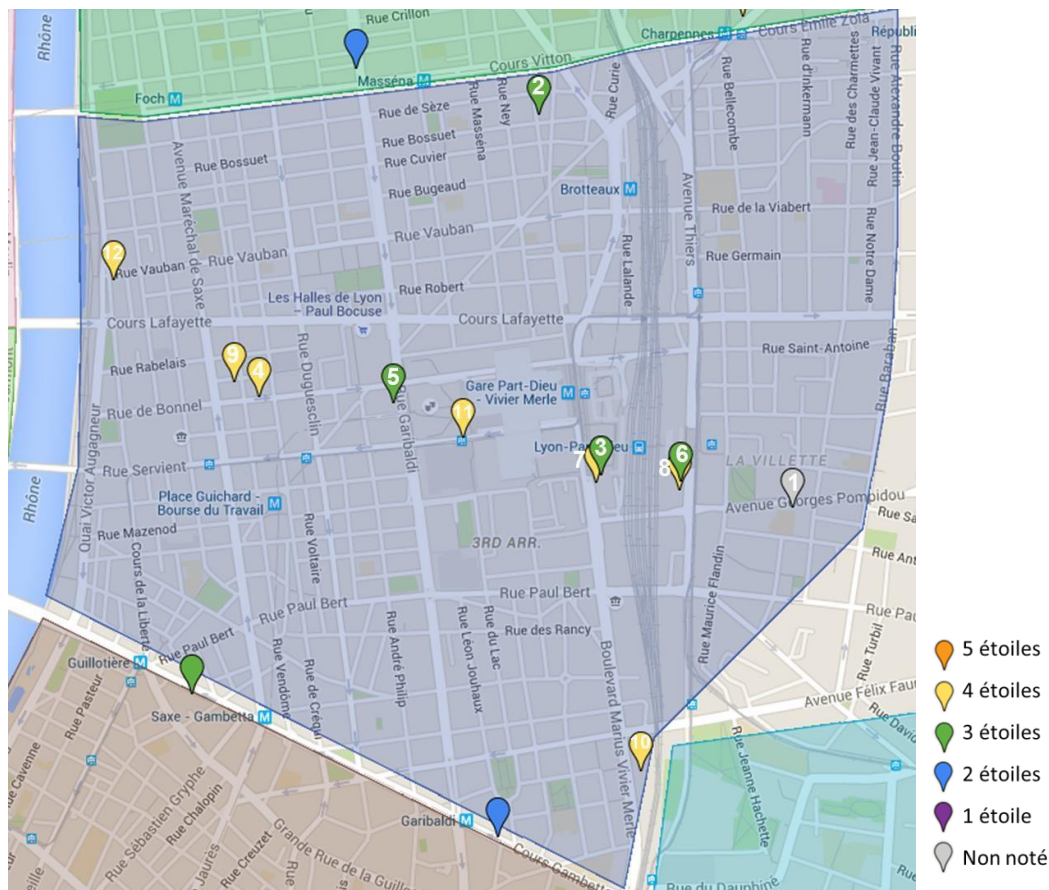

www.ihg.com/crowneplaza/hotels/fr/fr/lyon/lyscp/hotel-detail

EUROBOIS

TRANSFORM | BUILD | DESIGN

3-6 FÉVRIER 2026 EUREXPO LYON FRANCE

6

Hotel Mercure Lyon Charpennes****

7 Place Charles Hernu

69100 Lyon

Itinéraires Gare Part Dieu – Eurexpo

Itinéraire 1

- T 4** 1. Tramway T4, direction Hôpital Feyzin, *Descendre à l'arrêt « Manufacture - Montluc »*
- M D** 2. Métro D, direction Gare de Vénissieux, *Descendre à l'arrêt « Grange-Blanche »*
- T 5** 3. Tramway T5, direction Eurexpo, *Descendre à l'arrêt « Eurexpo »*

Itinéraire 2

- M B** 1. Métro B, direction Gare d'Oullins, *Descendre à l'arrêt « Saxe - Gambetta »*
- M D** 2. Métro D, direction Gare de Vénissieux, *Descendre à l'arrêt « Grange-Blanche »*
- T 5** 3. Tramway T5, direction Eurexpo, *Descendre à l'arrêt « Eurexpo »*