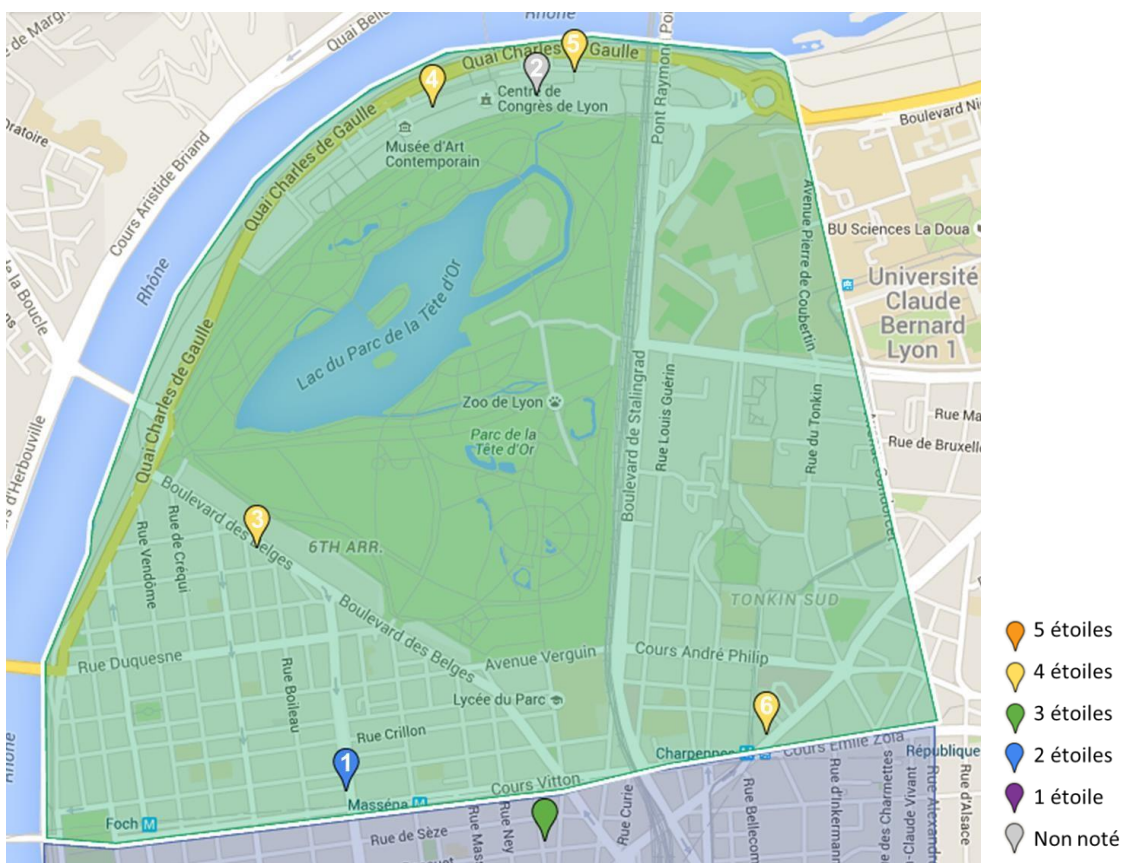

3-6 FÉVRIER 2026 EUREXPO LYON FRANCE

2. CITÉ INTERNATIONALE – PARC DE LA TÊTE D'OR

Si vous souhaitez rester vers Cité Internationale nous vous recommandons d'avoir votre voiture ou de prendre un taxi

Itinéraires Tête d'Or – Eurexpo

Itinéraire 1

1. Métro A, direction Perrache, Descendre à l'arrêt « Bellecour »
2. Métro D, direction Gare de Vénissieux, Descendre à l'arrêt « Grange-Blanche »
3. Tramway T5, direction Eurexpo, Descendre à l'arrêt « Eurexpo »