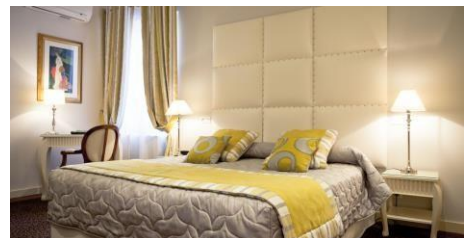

Grand Hôtel des Terreaux****

À partir de 125€

16 Rue Lanterne

69001 Lyon

+33 (0)4 78 27 04 10 - ght@hotel-lyon.fr

www.hotel-lyon-grandhoteldesterreaux.fr/