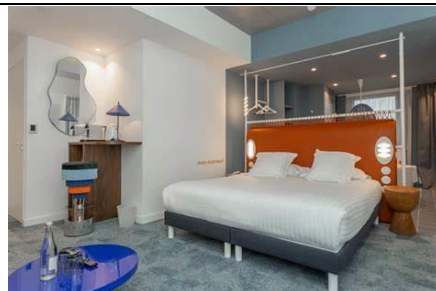

EUROBOIS

TRANSFORM | BUILD | DESIGN

3-6 FÉVRIER 2026 EUREXPO LYON FRANCE

0

The Ruck Hotel

A partir de 114€/nuit

345 Avenue Jean Jaurès

69007 Lyon

+33 (0)4 28 38 69 00

welcome@theruckhotel.com