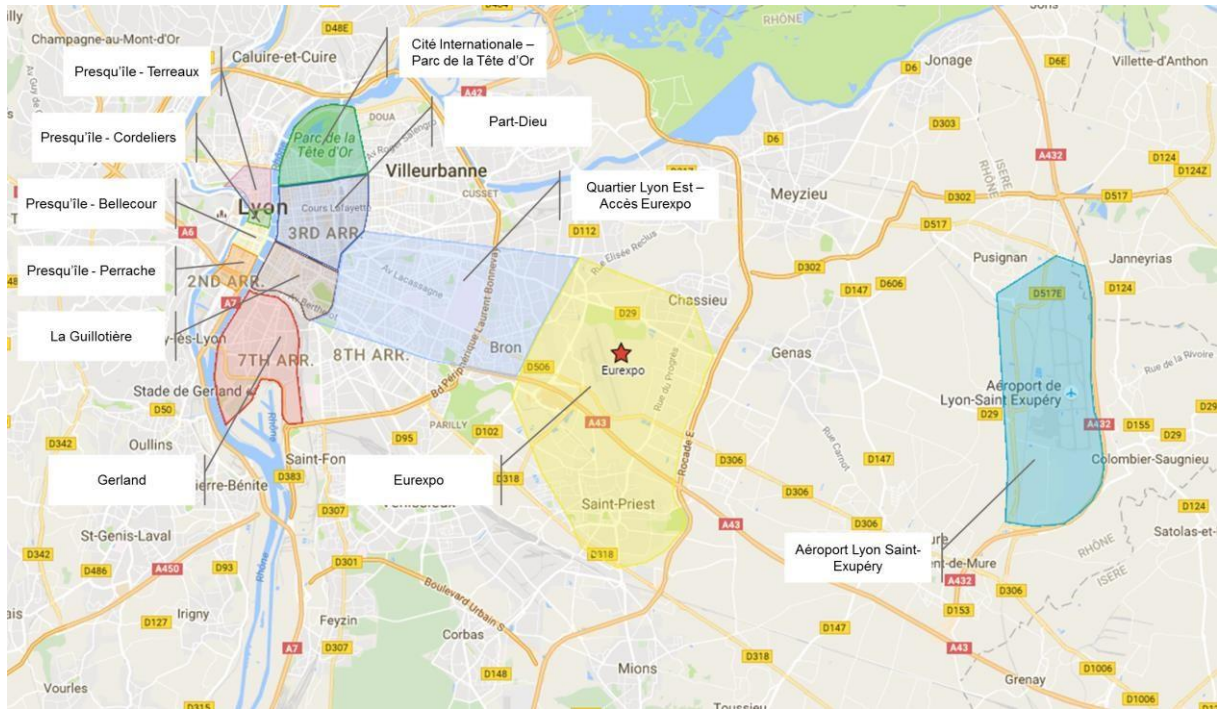

EUROBOIS

TRANSFORM | BUILD | DESIGN

3-6 FÉVRIER 2026 EUREXPO LYON FRANCE

LISTE D'HÔTELS RECOMMANDÉS

Sommaire

1. PRESQU'ÎLE	2
2. CITÉ INTERNATIONALE – PARC DE LA TÊTE D'OR.....	8
3. QUARTIER LA PART-DIEU	11
4. LA GUILLOTIÈRE	15
5. GERLAND.....	17
6. QUARTIER LYON EST – ACCÈS À EUREXPO.....	19
7. HÔTELS À PROXIMITÉ D'EUREXPO	21
8. HÔTELS A PROXIMITÉ DE L'AÉROPORT LYON SAINT-EXUPÉRY	26
9. CONFLUENCE DISTRICT	28

EUROBOIS

TRANSFORM | BUILD | DESIGN

3-6 FÉVRIER 2026 EUREXPO LYON FRANCE

1.

PRESQU'ÎLE

Itinéraires Presqu'île Bellecour – Eurexpo

1. Metro D, direction Gare de Vénissieux, *Descendre à l'arrêt « Grange-Blanche »*
2. Tramway T5, direction Eurexpo, *Descendre à l'arrêt « Eurexpo »*