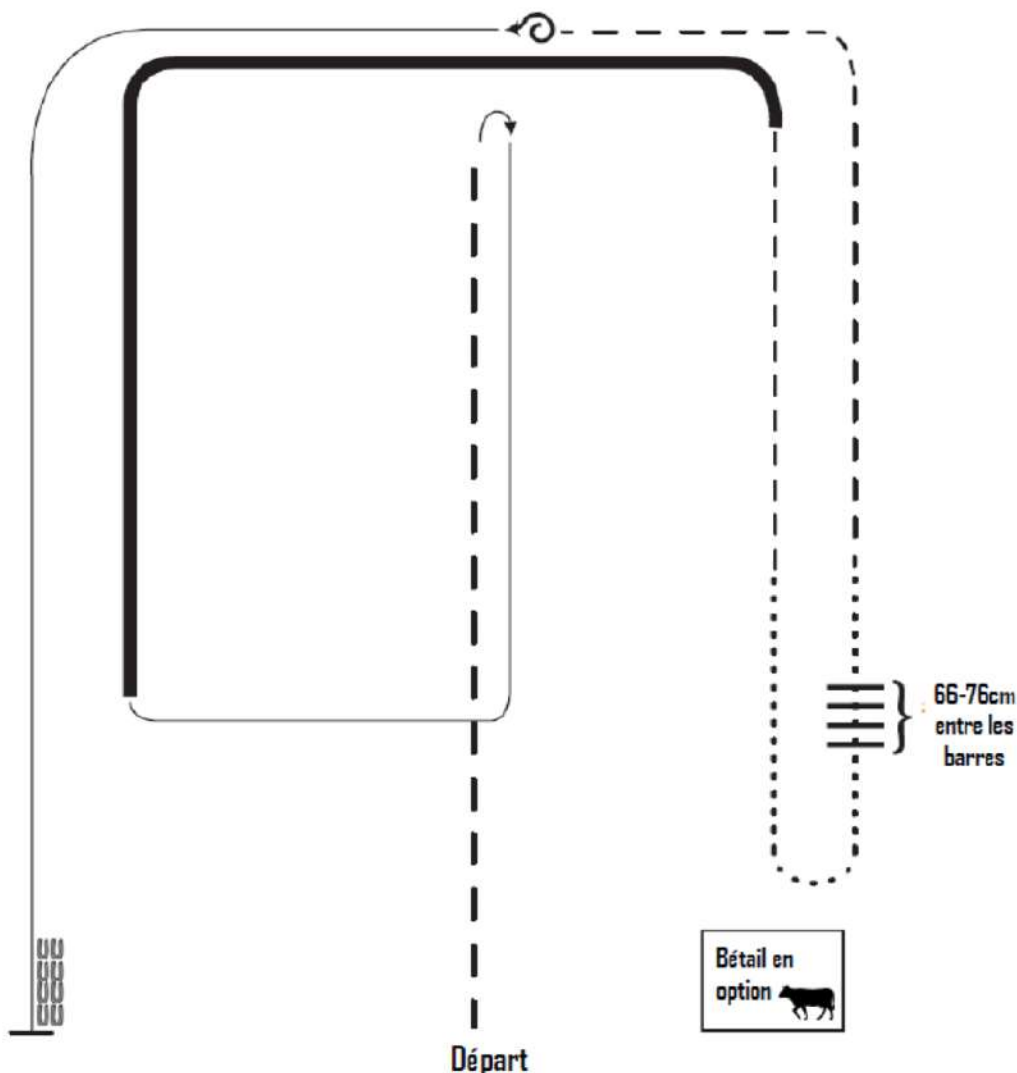

PATTERN 15

AUVERGNE-RHÔNE-ALPES

FÉDÉRATION FRANÇAISE D'ÉQUITATION
COMITÉ RÉGIONAL D'ÉQUITATION

Ride for your team

EQUITA
WESTERN Cup

1. Extended trot
2. Stop, rollback right
3. Lope right lead
4. Extended lope (right lead)
5. Trot
6. Walk
7. Walk over logs
8. Walk
9. Trot
10. Stop, 360 left
11. Lope left lead
12. Stop and back