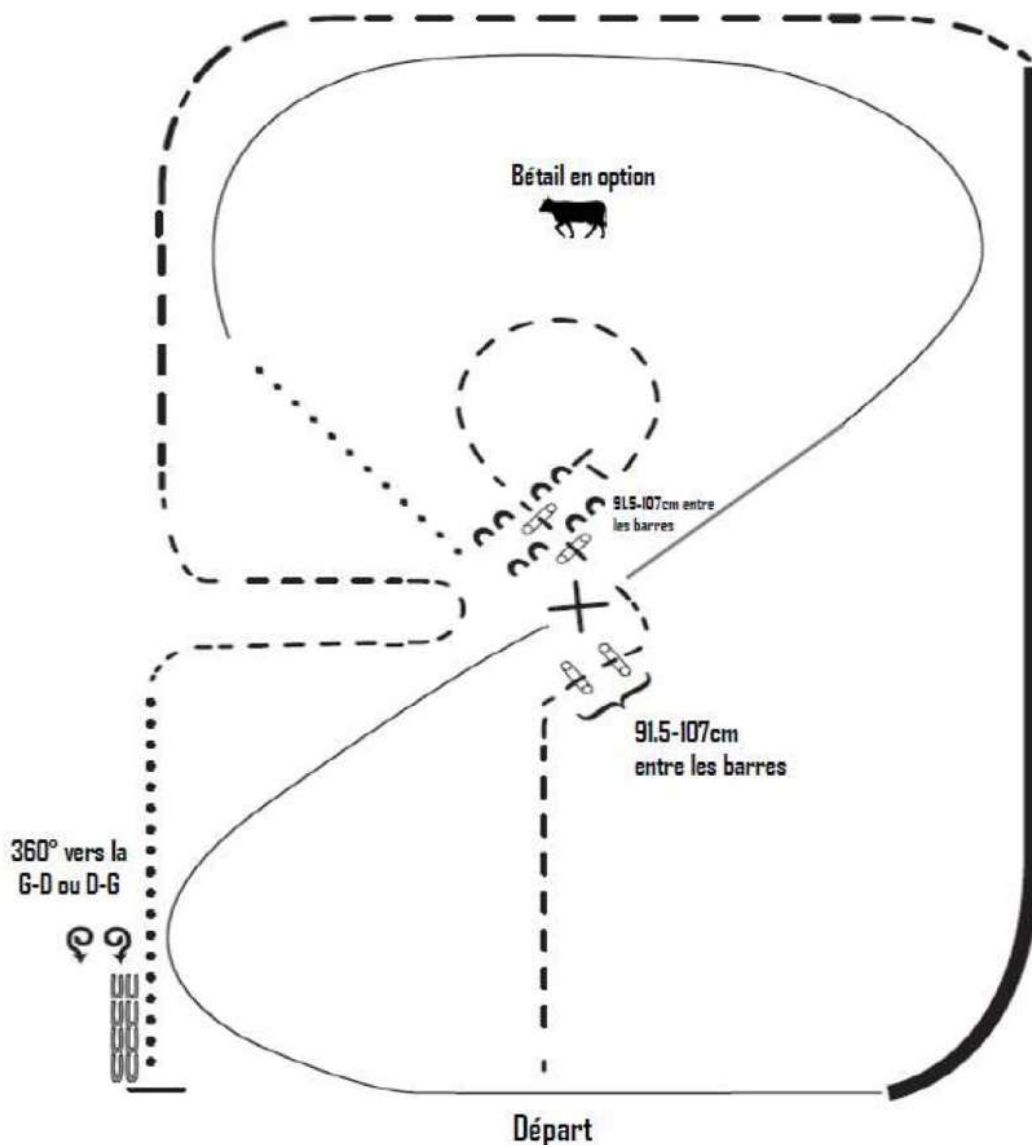

RANCH RIDING NSBA Classic OPEN

Mercredi 30 Octobre | Wednesday October 30th

CARRIÈRE WYOMING | WYOMING ARENA

PATTERN 13

1. Walk
2. Walkoverlogs
3. Trot
4. Extended trot serpentine
5. Lope right lead
6. Change leads (simple or flying)
7. Extended lope (left lead), collect lope
8. Stop, 11/2 turn, either direction
9. Trot
10. Walk to gate
11. Right hand push gate
12. Walk, lope left lead
13. Stop and back

1. Au pas
2. Au pas sur les barres au sol
3. Au trot
4. Trot allongé en serpentine
5. Galop à droite (PD)
6. Changement de pied (décomposé ou à la volée)
7. Galop allongé à gauche (PG), Galop (PG)
8. Arrêt, Pivot 1 et 1/2 direction au choix (G ou D)
9. Au trot
10. Au pas jusqu'au portail
11. Négocier le portail main droite
12. Au pas, Galop (PG)
13. Arrêt, Reculer

- Pivot
- Changer de pied
- Au pas
- Au trot
- Trot allongé
- Galop
- Galop allongé
- Reculer
- Pas de côté

RANCH RIDING NSBA Classic NON PRO

Mercredi 30 Octobre | Wednesday October 30th

CARRIÈRE WYOMING | WYOMING ARENA

PATTERN 9

1. Trot
2. Trot over two sets of logs
3. Trot circle, stop and side pass left over log
4. Walk
5. Lope right lead
6. Change leads (simple or flying)
7. Lope left lead
8. Extended lope left lead
9. Extended trot
10. Trot
11. Walk
12. Stop and back
13. 360° turn each direction (either direction 1st) (L-R or R-L)